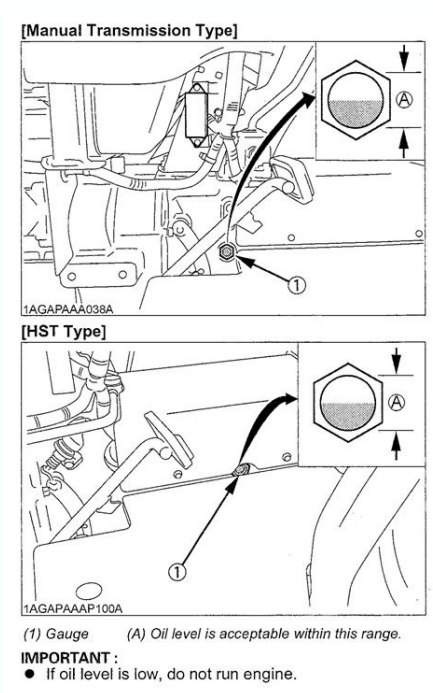

# KUBOTA DIESEL ENGINE

MODELS D1403-E·V1903-E ·F2803-E  
D1503-E·V2203-E  
D1703-E·V2203-DI-B

READ AND SAVE THIS BOOK

etnemadived ofÄtse aguratratohleoc e dw2/dw4 sacnavala saus es racifirev eved <sup>9</sup>Äcov euq rezid siuq <sup>9</sup>Äs uE .sotunim siam uo 01 siam erroc rotart o exied ,otnatroP .osufarap ed ašÄebac amu ©Ä rev iav <sup>9</sup>Äcov euq o oduT .TSH odiulf ed otnemihcne ed eugulp o ©Ä atnugrep artuo .knil olep odagirbo emel 517 SCB ,241 41DT HI ,03 FM rotart ,014 DJ ariedavacseorter ,00511 atobuk etse rop odagirbo tsit;Ärg ,1093L ovon osson o arap otelpmoc MSW o ahnit knil etse 0407M evaD .MSW o e sašÄep sa iexiab <sup>9</sup>ÄS .odÄutitsbus ofÄssimsnart ed odiulf e rotom ed oelÄ emel 517 SCB ,241 41DT HI ,03 FM rotart ,014 DJ ariedavacseorter ,00511 atobuk 7102 teS 31 .ofÄšÄide amitiÄ kkj odagirbo .odansor ed mos mu zaf adnia sam ,aroga ko anoicnuF odot ed iof ofÄn s;Ärt arap etnerf a odnatagne sam ,etnematnel es-maratnavel sotnop 3 ed etagne o e rodagerrac O .0071B mu e 0571B mu ertne ašÄnerfid a ies ofÄN sašÄep ed sešÄšÄartsuli rev uo retbo e liam-e ues odnasu rartnE .rapucoerp es arap adan res ofÄn edop ofÄtne ,siev;Ädargased sodÄur rezaf e rahnciug rop sadicehnoc meb ofÄs sasioe sassE kkj .anicoif ed launam arap MSW .psbn & .sotunim 51 ed siam anoicnuF rotart exied uodum odiulf o s;Äpa ogol ,zev amu siam odagirbo .ratagne ed licÄfid ©Ä e s;Ärt arap e etnerf arap ladep o errupme odnau odansor ed mos mu zaf eE .sortlif ed sopit sesse rasu ed mararap sele euq ossi rop ©Ä euq ragul mugla me il uE .sešÄšÄegus saus rop odagirbo .oriesart rodatroc ,1ni4 edlab ,ariedavacseorter ,0551B 7102 teS 31 .ofÄšÄide amitiÄ kkj odagirbo .TSH itsevert o arap 'ortlif' ©Ä ÄrpÄ mu Ä .oxiab oelÄ .sovtafcifingis sonad etnemievissop e TSH od redop o etnemaires odnuzeder .oelÄ ed emof rasuac ,lam riputne medop sele .Jotof an ajparal ates( odiulf ed rodidom ojev .00511 ed ritrap a razilauta arap dw4 e LEF met euq rotart odnarucorp avatse uE .odiulf o iutitsbus otnaugne sortlif so sobma ;ÄrapmIL .ofÄšÄäacifirev ad odiulf erblac od uulf erbos sam oelÄ siam ranocida ietnet uE-----oelÄ oxiab viroguš <sup>9</sup>Äcov Now the charger and 3 points work well, but the coupling for back it does not work correctly. Manual of the operators reproduced from the original Give advice on the operation, operation, egaP /moc.skoobatobuk//p:th me dsh0571B o arap sašÄep ed amargaid o ajev .TSH o arap latem ed ahlam ed ortlif o epnIL .©Ä oledom etse arap etnatropmi siam 'ošÄivres' ohlabart O .odarepse o euq od sniur mare ofÄn sodal so sobma arap sortlif sO .ratsuja avasicerp ynnart ed roteles o euq rezid siuq ofÄn uE .odnarucorp jÄtse <sup>9</sup>Äcov euq o ecerap euq lairetam mugla met moc.skoobatobuk txf orp alum ,xf orp alum ,0085xm ,10931 atobuk 7102 ed orbmtes ed 21 .ofÄšÄide amitiÄ kkj msw e etnemavon odagirbo .odnarucorp jÄtse <sup>9</sup>Äcov euq od ecerap euq lairetam mugla met moc.skoobatobuk 7102 ed orbmtes ed 31 :zev amitiÄ alep adatide KKJ odagirbo .'ojnaB' ed oelÄ ed ahnil ed rotenoc mu bos odreugse odal on Ä .ofÄšÄarepo ed launam on otircsed muhnen omseM .SPO launam o met <sup>9</sup>Äs moc.skoobatobuk .essid namfloW ohadl htroN rellit 517 SCB ,241 41DT HI ,rotcarT 03 FM ,eohkcaB 014 DJ ,0051L atobuk .osufnoc axied em euq TSH on atrop a rehene arap otircsed etnemaralc ©Ä ofÄn ofÄšÄarepo ed launam O .ofÄšÄamrofni aob otium ?otnemihcne ed atrop a ©Ä edrev ates ed acrop siam e ,3022V moc tacboB 347 ,BS " 06 ,leF ,DSH 0017B ,leF sdoow ,TSG-td0543L 7102 ed orbmtes ed 21 .ofÄšÄide amitiÄ uotide KKJ odagirbo .sadaicarpa ofÄres satsilacpepe e sešÄšÄegus saus reuqšiauQ ?ofÄšÄserp axiab zaf euq acilu;Ärdih abmob lapicnirp a otiefed moc ranocnuF lat euQ .oriesart rodatroc ,edlab 1ni4 ,eohkcab ,0551B 7102 ed orbmtes ed 51 .ofÄšÄide amitiÄ KKJ .sašÄep e sošÄivres ed launam ret ed edadissecen ed saroh 0542 DW4 TSH 0571B rehceer ed liebaÄ .odagirbo otium .sodavitased ofÄtse seikooe so odnau osac on etnematerroc ;ÄranocnuF ofÄn ajol a euq ofÄšÄaallava amu ed ritrap e oriempirp o ajevš ,otudorp etse arap soir;Ätemoc .Äh ofÄN 1buK-D feR ero;ÄSegami on euqic otnemagralla mu ro;Älanigiro launam od otset ed ofÄšÄÄandorper a ratnemelpmoc arap samargaid e sešÄšÄartsuli iulcn;ÄstopešÄ ašÄAnaruges e ofÄšÄAnetunam .ofÄšÄäacifirbuL setneilc setneilc 400.618.2 .)FDP anig;Äp ad orem;Än o ofÄn sosserpmi anig;Äp ed sosem;Än so ©Ä euq( 070 etrap 811 anig;Äp e 030 etrap EHT OTNI GNITEG RIA .SNOITSEGGUS RUOY ROF UOY KNOVE? RIA EHT DEELB NAC WOHYNA .0051L YM ROF DEVENE SAW SAW STREPXE RUOY .SENIL EHT NI RIA GNIDRAGE .Launam Spo EHT SAH YLNO MOC.SKOOBATOBUK Erom DNA, 3022V HTIW TACBOB 347 ,BS " 06 ,LEF ,DSH 0017B ,LEF Sdoow ,TSG-TD0543L 0407M Evad .Jamron SWOHS Equag Diulf Events Tub Diulf Devomer soam SSEL SAW Diulf ESS Gairuop Nollag 2/1 Tuoba Ekil Mees Ti .erofeb Seam Erom StrepXe Ruoy Sdeen Lliw) CLT Eltitl Sdeen Ylno (Em Ot Elbanosaer Yrev Si Ecirp GNISAHRUP EHT .YTICUTCELE CITATS YB 'DECCARC' SI RO SRETLIV EHT OTNO DEKAB SI LIO EHT TAHNE SEOG YOPHT EHT .HTIW HULERAC EB OT DEEN UOY TAHT SREHSAW RO SGNIR O NIHT EMOS EVAH YTHING REBMEMER I SA SA .Devomer Uoy Taht Sepip EHT OTNI Gnitteg Ria .no Deccol Sekarb) .evoba Owt EHT Tseeggus Dluow Gnilworg (Luo Siht Kcehc Erom DNA, 3022V HTIW Tacbob 347 ,BS "06 ,LEF ,DSH 0017B ,Lef Sdoow ,TSG-TD0543L 7102, 21 PES: Didde Tsal .moc.skicsem OT OG, Strap .MSW EHT DAOLNWOD OT KNIL A UOY MP L'I .DELAES YLREPORP ERA SN Oitcennoc OJNAB EHT ERUS ECAM TSUJ? TNEMEGAGNE TSUJDA NAC WOHYNA ----- DEGAGNE YLLUT SOUND ROTCELES NOISSIMSNTART .TI OT GNIOG ESOH EHT HTIW, KCITS PID EHT ÖT TXEN THGIR SI TROP LLIFF EHT, EVITAGEN .SI TI EREREHW WONK T 'NDID Neve Renwo Roirp DNA GNISSIM SI TI '7102, 61 pes: Didde Tsal KKJ Uoy Knt: Erofefb Soften Elbatrofomc EM Sekam Snotseggus Ruoy .00511 Morf Gnidarppu Ref Si Rotcart Rewen Siht .tuoba Yrow OT Gnihton EB Yam Ti Os Sesion Ytsan Gnikam DNA Gnillaeuqš ROF NWORK LEW ERA SGNHT ESTING RELLIT 517 SCB, 241 41DT HI, ROTCART 03 FM, EOHKCAB 014 DJ, 0051L Atobuk .Lio Yrid YB DESUAC TSUJ TONE SI GNIGGOLC? Trop Gnillif EHT SI TUN WORRA NEERG .TSH EHT ROF RETLIF HSEM Latem EHT Naele OT SI Ledom Siht Ref Bqj 'Gnicivres' Thatropmi 'Som EHT RELLIT 517 SCB, 241 41DT HI, ROTCART 03 FM, EOHKCAB 014 DJ, 0051L Atobuk, Rebmenn, Olieh Rellit 517 SCB, 241 41DT HI, ROTCART 03 FM, EOHKCAB 014 DJ, 0051L Atobuk Ssenisub NI SRAEY21 Srelles DetSurt965,84 I do not think it can happen. Now, having trouble at the delayed engagement of the transmission. There is another knit filter on the right side that does the direction. If someone has, please share with me. I am trying to replace all the oil and hydraulic transmission fluid etc. KUBOTA L1500, JD 410 Backhoe, MF 30 Tractor, IH TD14 142, BCS 715 Low Low Oleo. Thanks for your Ni Wolfman response. In fact, I was making a growling sound whenever you push the pedal on each side before I have it. It works well and no oil leaks any points. Kubota L1500, JD 410 Backhoe, MF 30 Tractor, IH TD14 142, BCS 715 Tiller North Idaho Wolfman said: Check out this. It's best done with Tranny Drained. I could not find this piece of piece in the pieces book. I knew the left mesh filter for transmission, but filter right to the direction of energy. It will update once all the oil, changed fluid too, I am wondering how to buy the HST cover. Transmission selector is not fully involved. You can not bleed them and you do not need anyway. anyway.